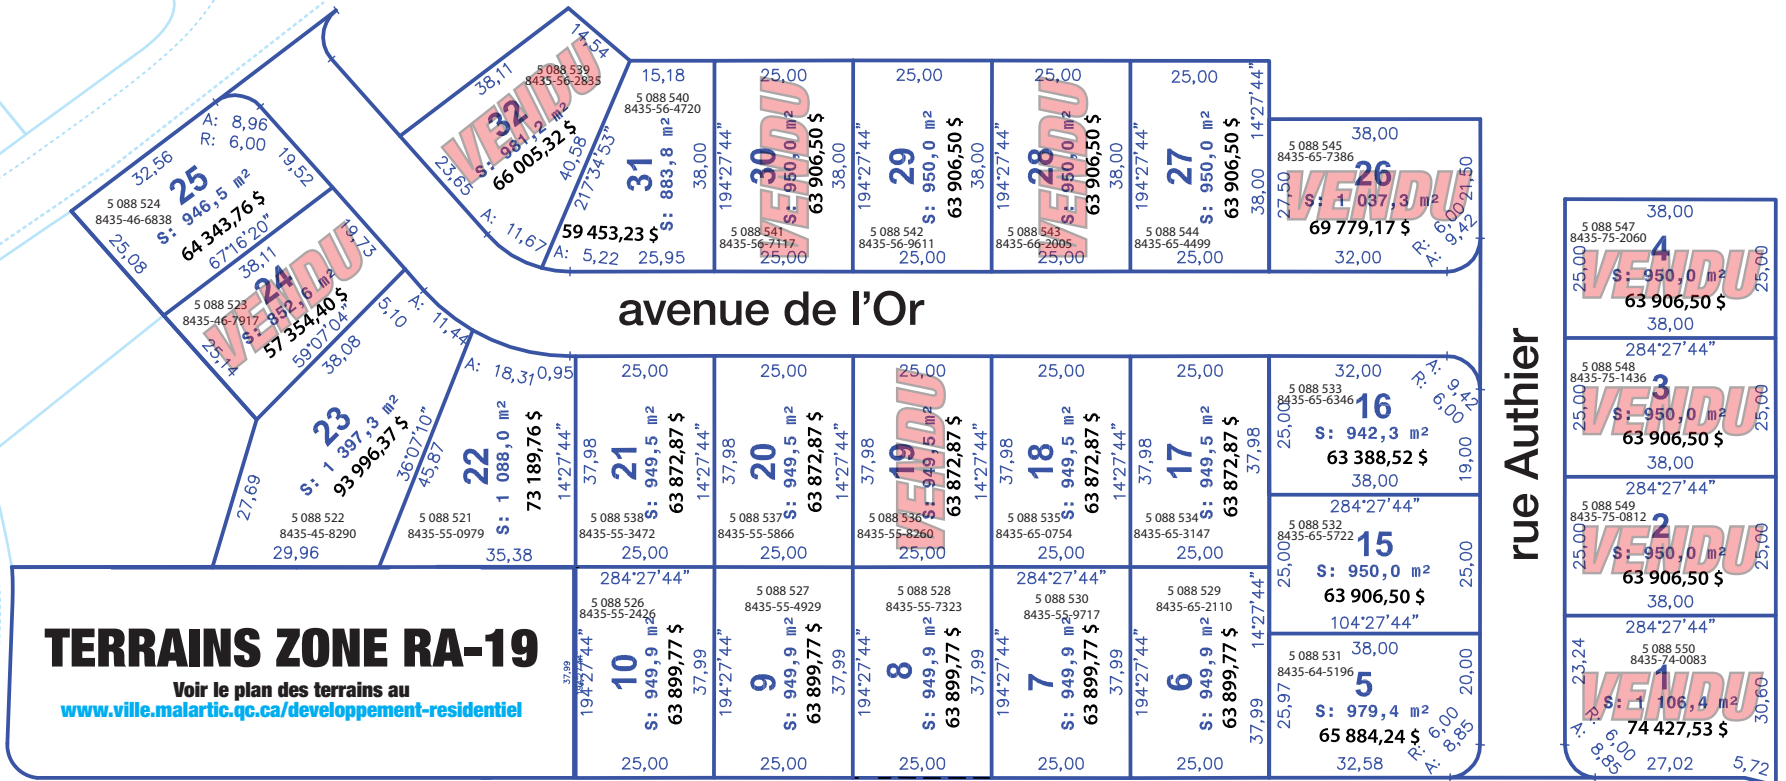

DÉVELOPPEMENT RÉSIDENTIEL DES EXPLORATEURS

Promotion 2017

Réduction de 60% jusqu'au 31 mai

Chemin du Camping-Régional